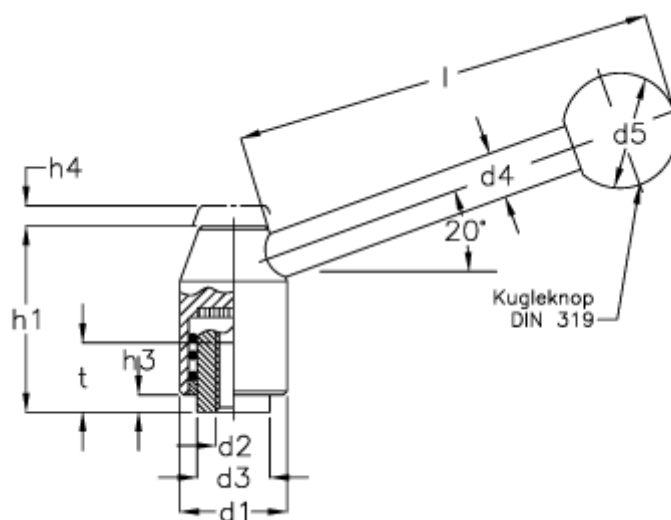

Varenummer: 204914171  
Beskrivelse: E+G Indstilleligt håndtag  
GN212.5-21-M 6-E

## Mål

d1 = 21	h1 = 33.5
d2 = 5/16 x 18	h3 = 1.0
d2 = 1/4 x 20	h4 = 4.0
d2 = M 8	l = 70
d2 = M 6	t min = 10
d3 = 13.5	
d4 = 8	
d5 = 20	